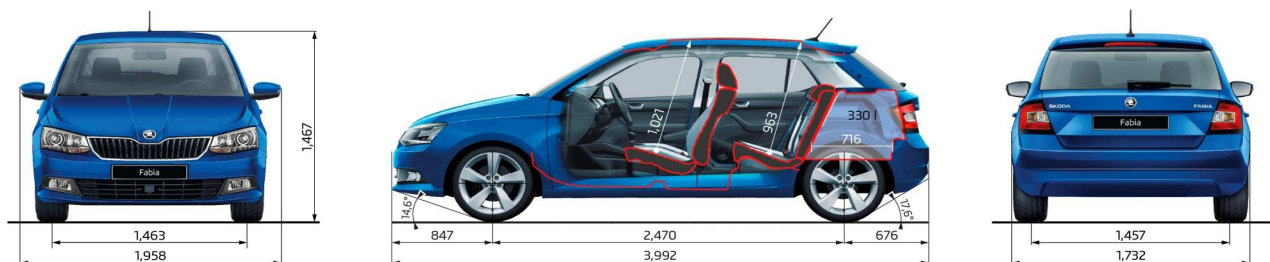

ДОПОЛНИТЕЛНА ОПРЕМА - Skoda Fabia - 2018

код   Active   Ambition   Style

Безбедност

Асистент за предупредување на замор кај возачот - Rest assistant	EM1	-	36	35
Асистент за поаѓање на нагорнини - Hill Hold Assistant	UG1	65	64	64
Адаптивен темпомат со радар (не може со 1.0 Mpi)	PLI	603	603	603
LED предни дневни светла	PK7	186	186	S
Пакет за лоши патишта	PK4	153	153	154
Предни светла за магла	PW1	179	S	S
Предни светла за магла со "corner" функција	PW2	266	87	87
Странични воздушни перничкиња	PE2	252	252	252
Странични воздушни завеси за глава заедно со странични воздушни перничкиња	PE4	445	445	445
Систем за миене на предните фарови	PK5	110	110	110
Сензор за дожд со светлосен асистент и самозатемнувачки ретровизор	PR4	-	212	130
Спортски амортизери	PSP	112	112	112
Радар во предниот браник за автоматско сопирање при појава на препрека - Front Assistant	6K2	242	242	242
Темпомат	8T2	126	126	126

Алуминумски фелни и гуми

Челични фелни 6 x 15 - DENTRO	PJ1	216	216	-
Алуминумски фелни 6 x 15 - MATO	PJ2	665	665	S
Алуминумски фелни 7 x 16 - ROCK	PJ3	665	665	216
Алуминумски фелни 7 x 16 - ANTIA	PJ4	665	665	216
Алуминумски фелни 7 x 16 - ANTIA WHITE (за Colour Concept)	PJW	730	730	284
Алуминумски фелни 7 x 16 - ANTIA BLACK (за Colour Concept)	PJS	732	732	284
Алуминумски фелни 7 x 16 - ANTIA RED	PJP	-	732	284
Алуминумски фелни 7 x 17 - CLUBBER	PJ5	882	882	434
Алуминумски фелни 7 x 17 - CAMELOT	PJ6	882	882	434
Бела боја	*CHR	0	0	0
Металик Боја	*MET	230	230	230

Димензии:

Fabia Hatchback:

Fabia Combi: