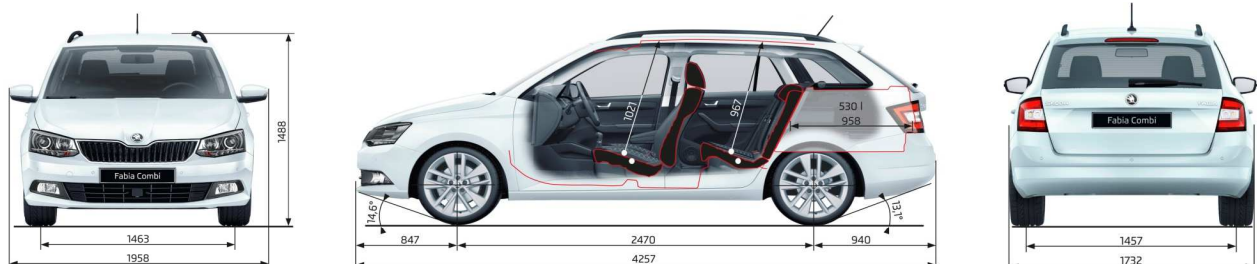

Дата на издавање: 01.01.2018

Важи до: 31.05.2018

Цените се изразени во евра со пресметан ДДВ, а се плаќаат во денарска противвредност.